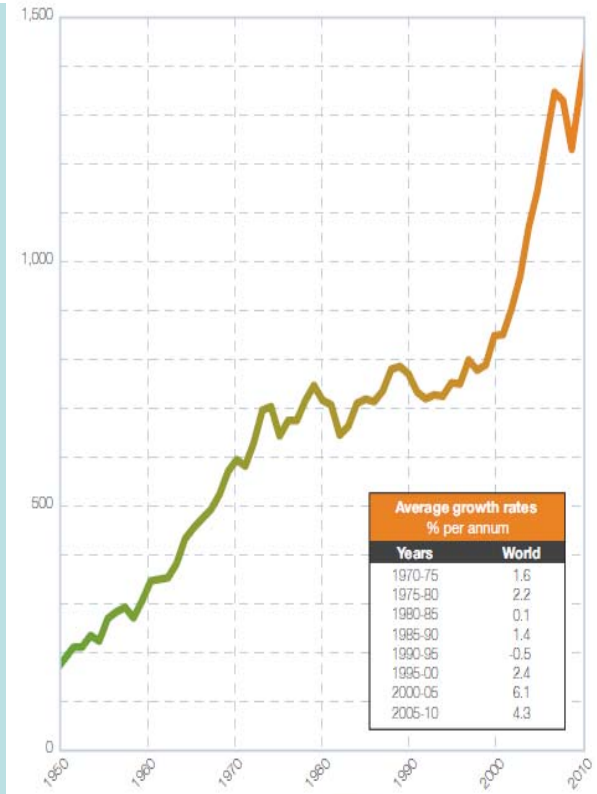

# DANSK STÅLDAG 2011

2011

- KRISE stadigvæk
- Travlhed

Kilde: World Steel

Kilde: World Steel

Kilde: World Steel

Kilde: Steel Recycling Institute

2011