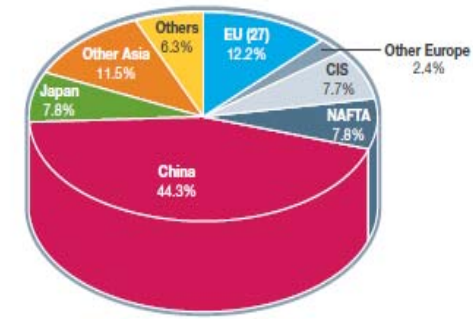

# DANSK STÅLDAG 2011

2011

- KRISE stadigvæk
- Travlhed

Kilde: World Steel

Kilde: World Steel

Kilde: World Steel

Kilde: Steel Recycling Institute

2011