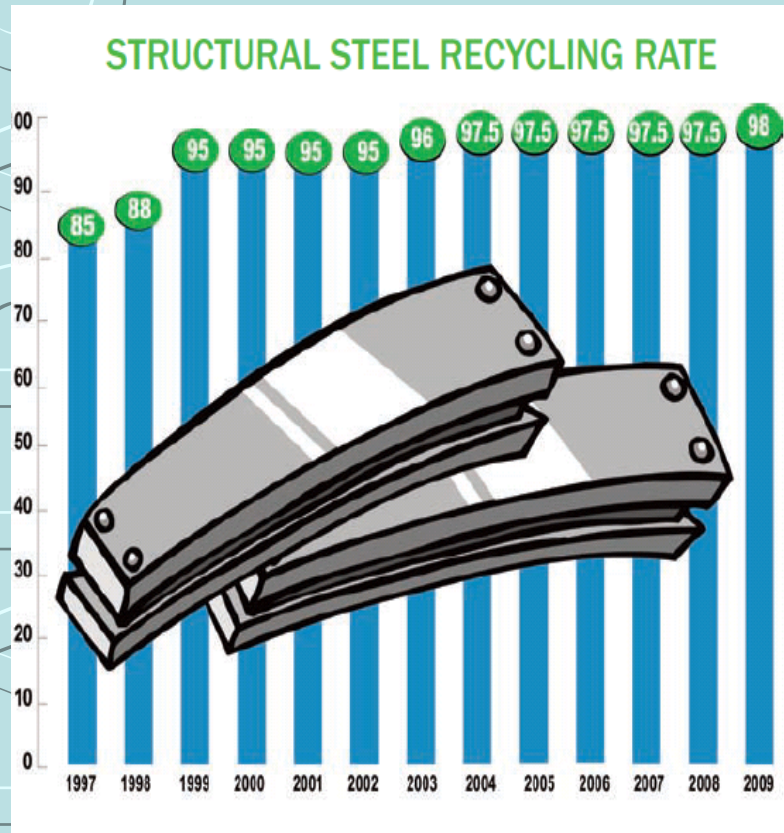

# DANSK STÅLDAG 2011

2011

- KRISE stadigvæk
- Travlhed

Kilde: World Steel

Kilde: World Steel

Kilde: World Steel

Kilde: Steel Recycling Institute

2011