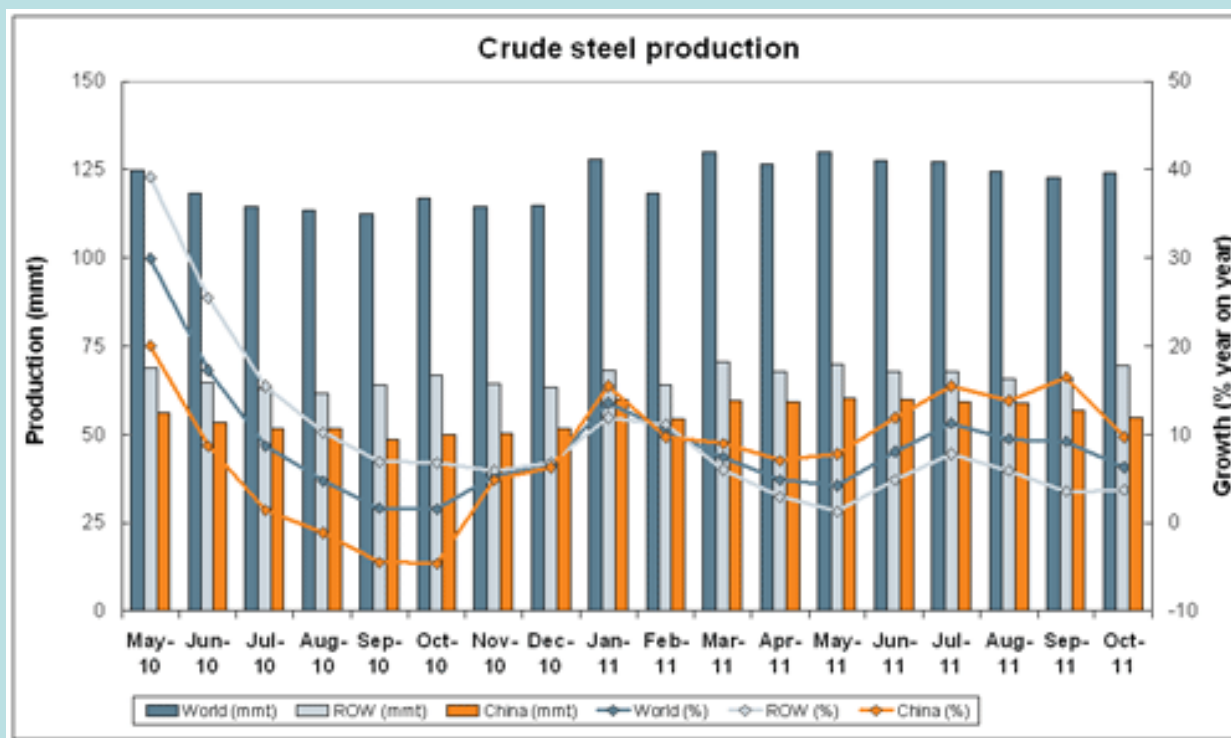

# DANSK STÅLDAG 2011

2011

- KRISE stadigvæk
- Travlhed

Kilde: World Steel

Kilde: World Steel

Kilde: World Steel

Kilde: Steel Recycling Institute

2011