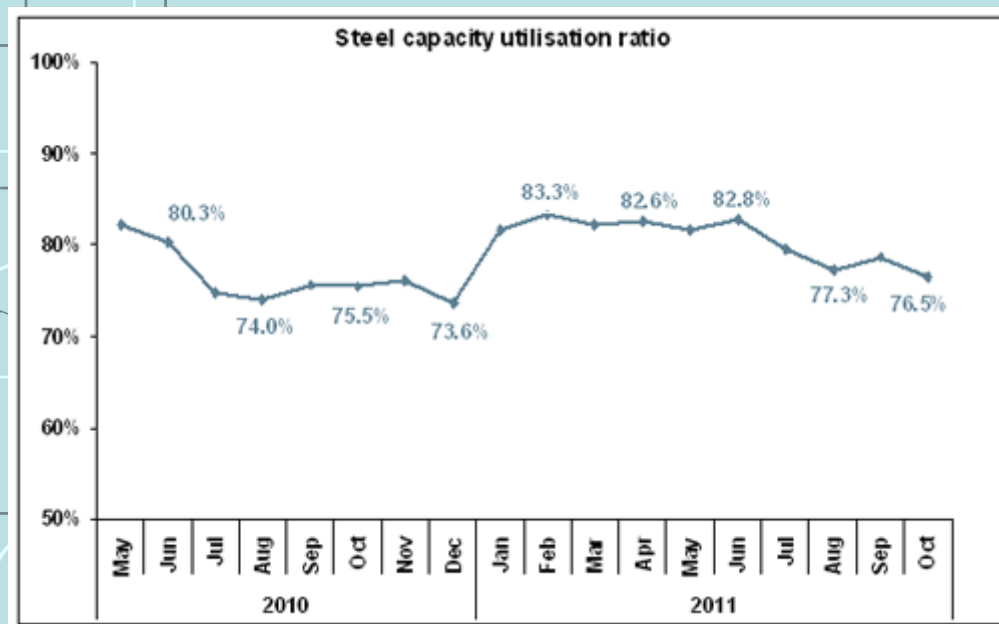

# DANSK STÅLDAG 2011

2011

- KRISE stadigvæk
- Travlhed

Kilde: World Steel

Kilde: World Steel

Kilde: World Steel

Kilde: Steel Recycling Institute

2011