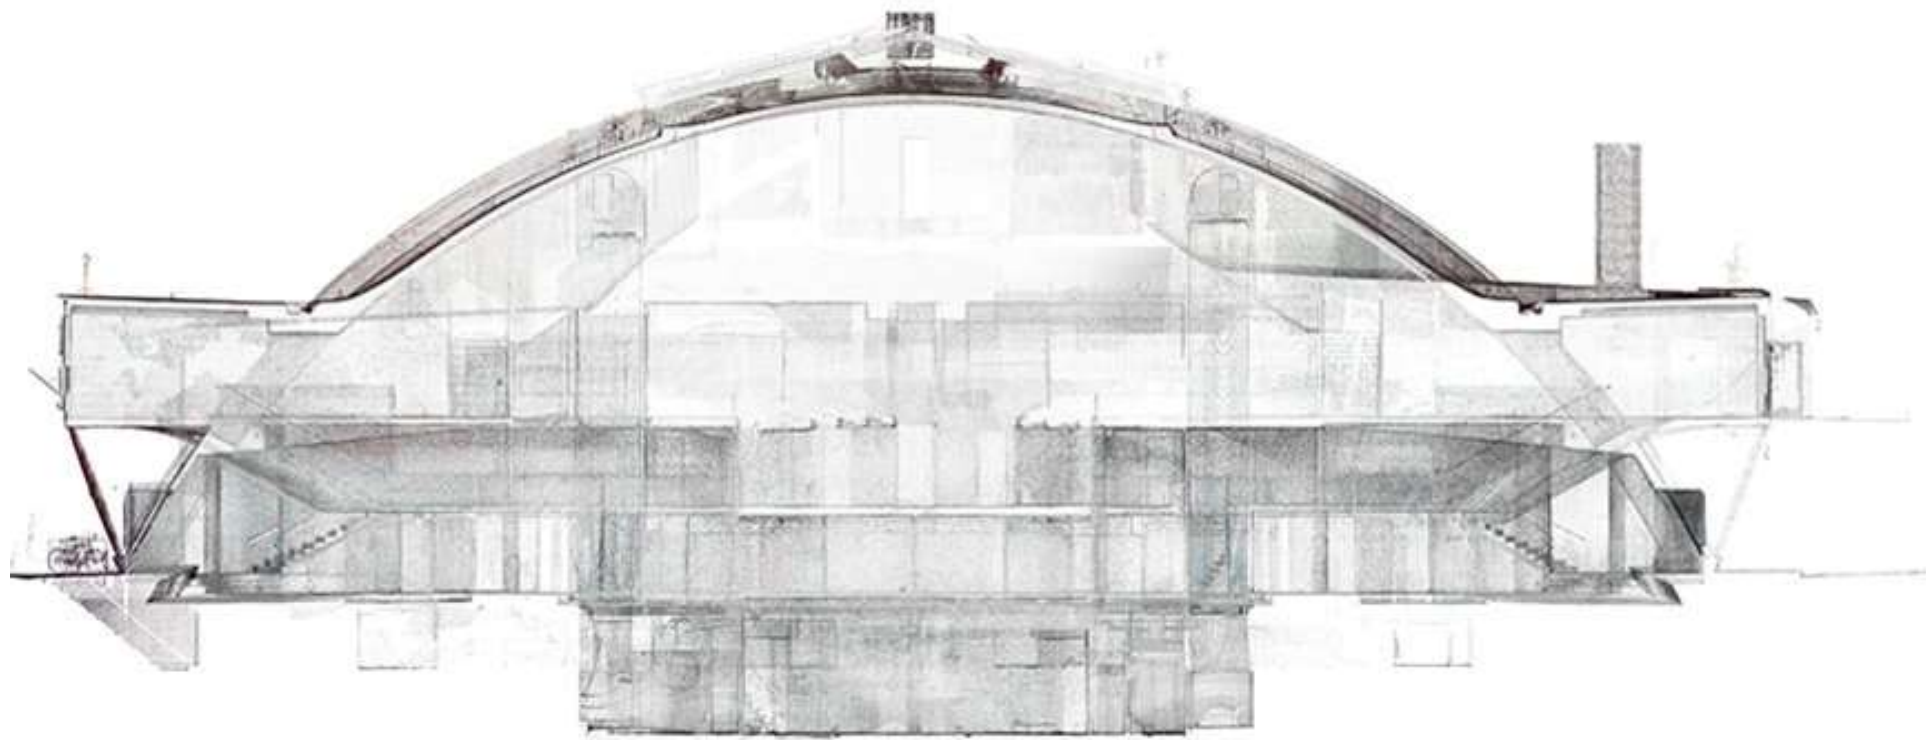

KB HALLEN

Thomas Nørgaard
partner CCO arkitekter

Historik og skalering af den ny hal

Det nye bygnings volumen
Arkitektonisk koncept

Tak