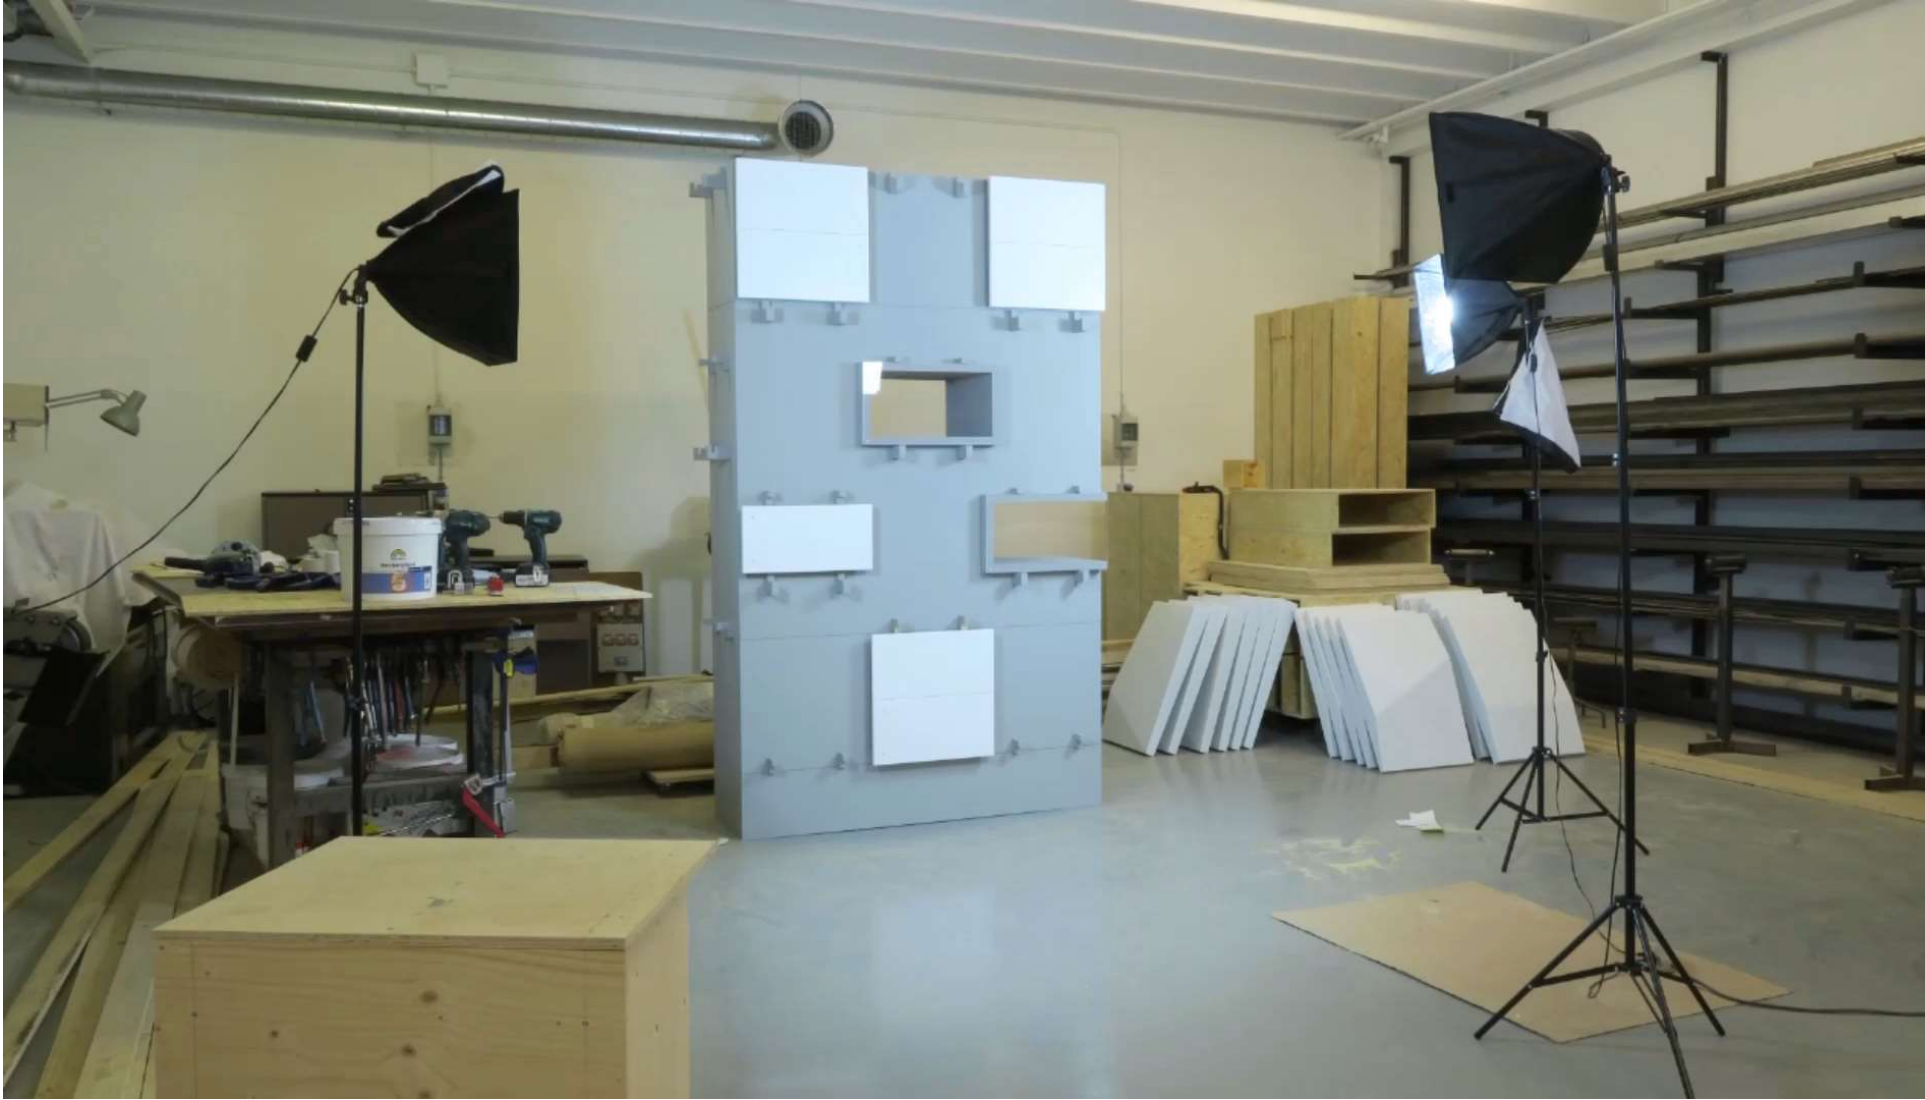

KB HALLEN

Thomas Nørgaard
partner CCO arkitekter

Historik og skalering af den ny hal

Det nye bygnings volumen
Arkitektonisk koncept

Tak