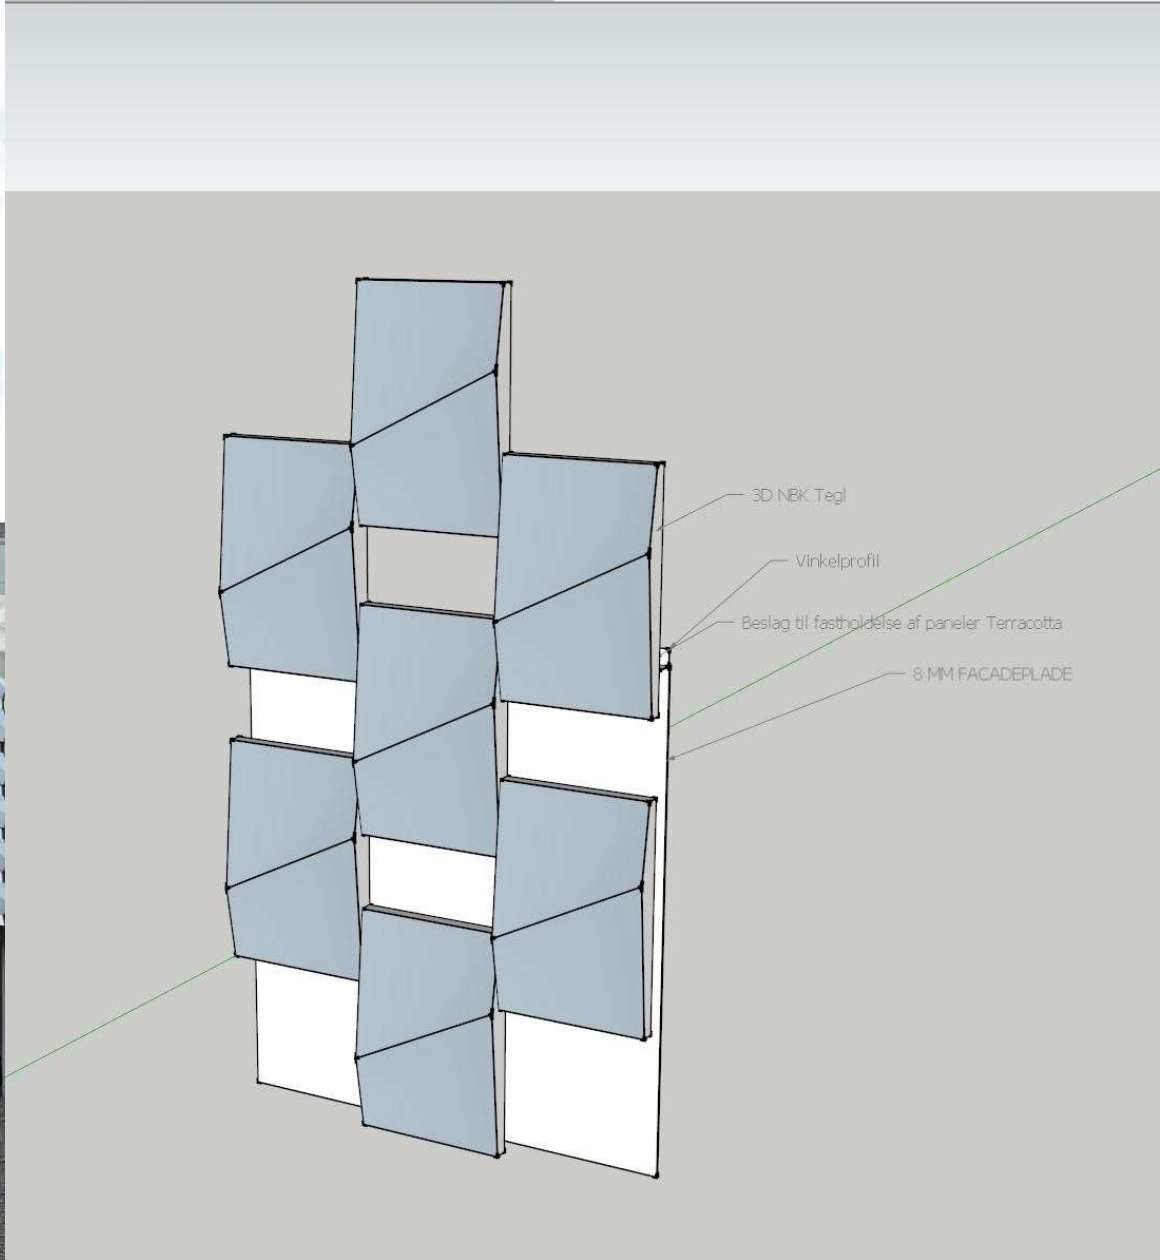

KB HALLEN

Thomas Nørgaard
partner CCO arkitekter

Historik og skalering af den ny hal

Det nye bygnings volumen
Arkitektonisk koncept

Tak