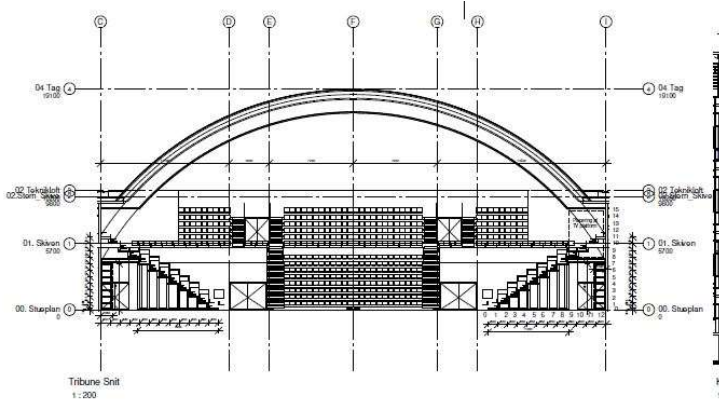

KB HALLEN

Thomas Nørgaard
partner CCO arkitekter

Historik og skalering af den ny hal

Det nye bygnings volumen
Arkitektonisk koncept

Tak