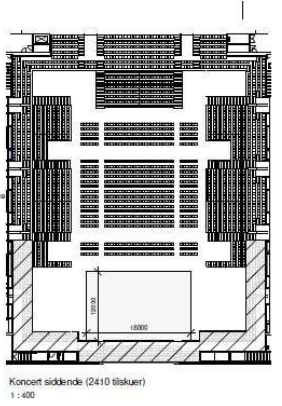

KB HALLEN

Thomas Nørgaard
partner CCO arkitekter

Historik og skalering af den ny hal

Det nye bygnings volumen
Arkitektonisk koncept

Tak