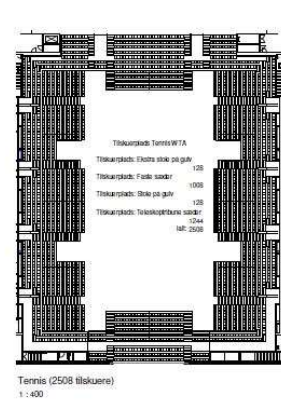

KB HALLEN

Thomas Nørgaard
partner CCO arkitekter

Historik og skalering af den ny hal

Det nye bygnings volumen
Arkitektonisk koncept

Tak