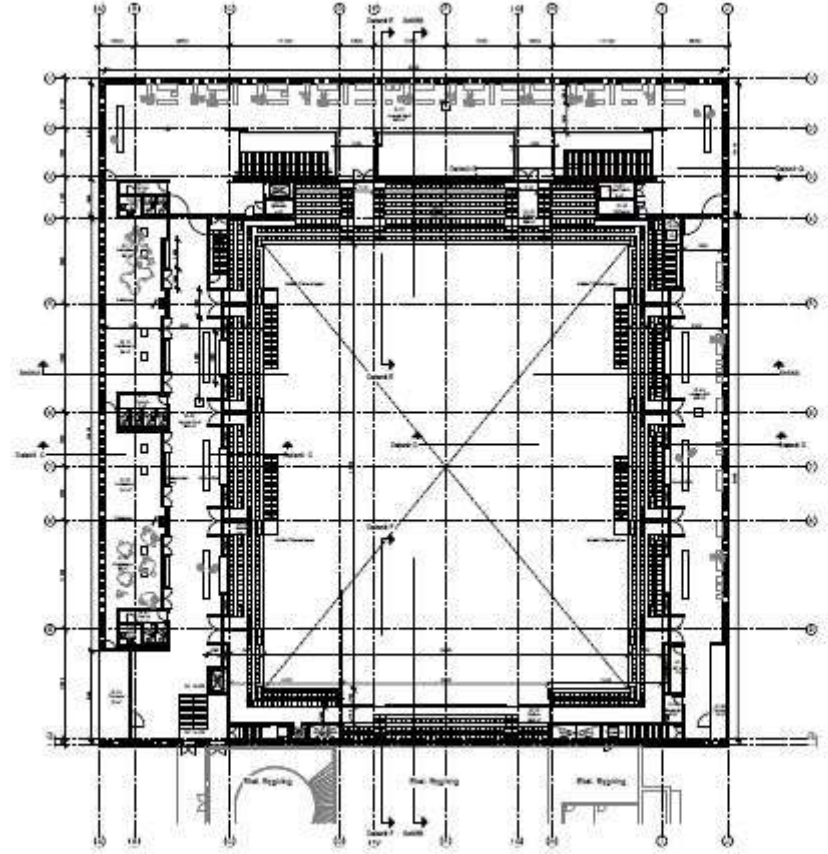

KB HALLEN

Thomas Nørgaard
partner CCO arkitekter

Historik og skalering af den ny hal

Det nye bygnings volumen
Arkitektonisk koncept

Tak