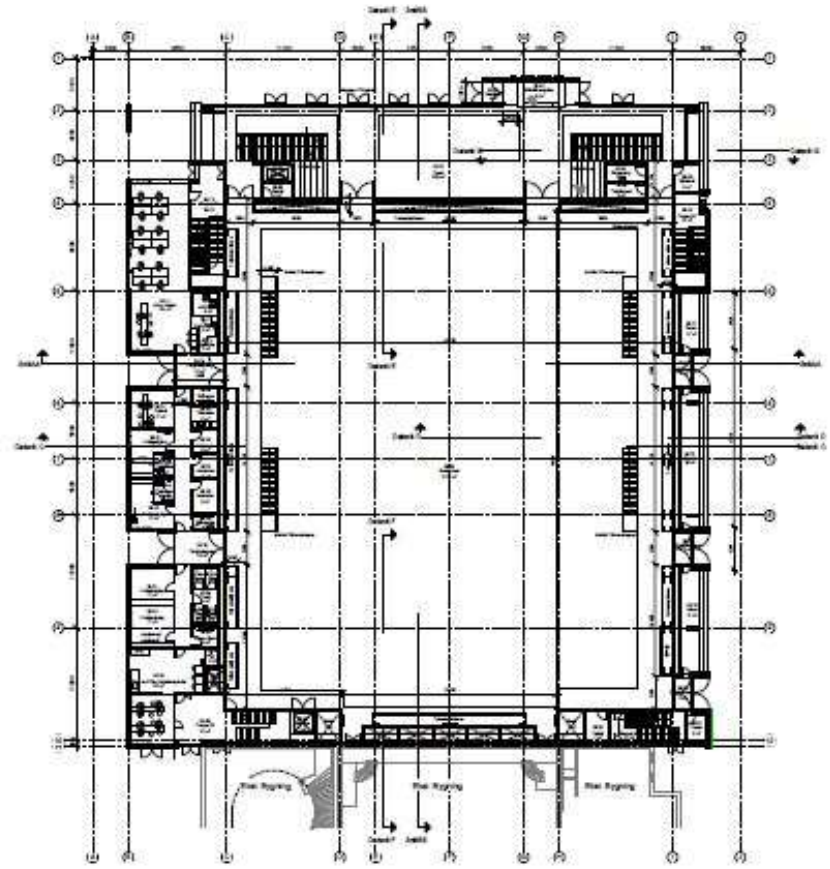

KB HALLEN

Thomas Nørgaard
partner CCO arkitekter

Historik og skalering af den ny hal

Det nye bygnings volumen
Arkitektonisk koncept

Tak