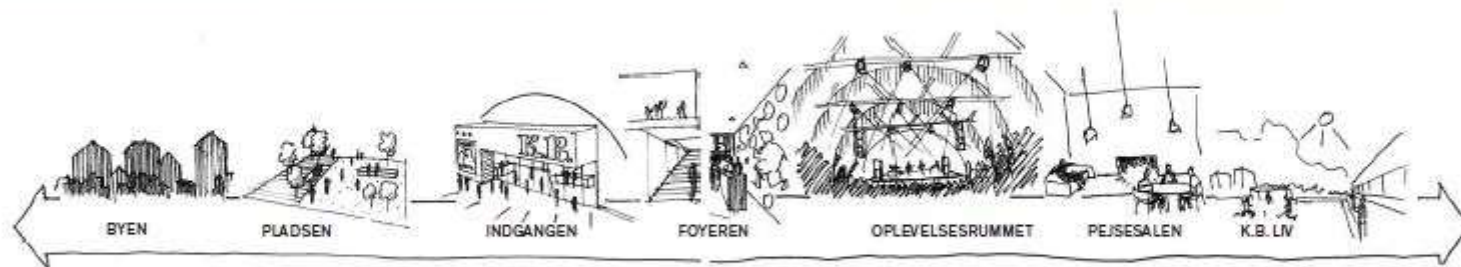

KB HALLEN

Thomas Nørgaard
partner CCO arkitekter

Historik og skalering af den ny hal

Det nye bygnings volumen
Arkitektonisk koncept

Tak