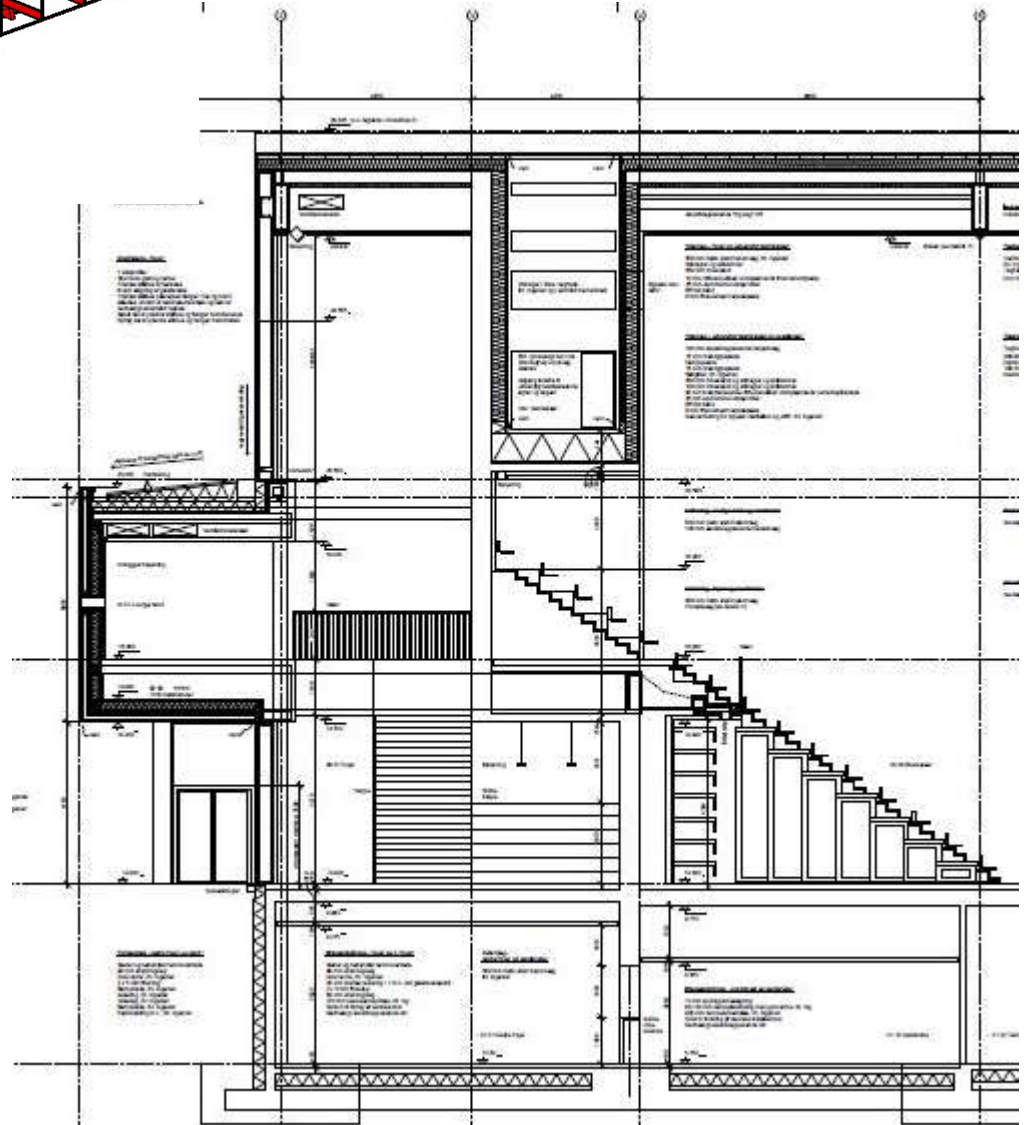

KB HALLEN

Thomas Nørgaard
partner CCO arkitekter

Historik og skalering af den ny hal

Det nye bygnings volumen
Arkitektonisk koncept

Tak