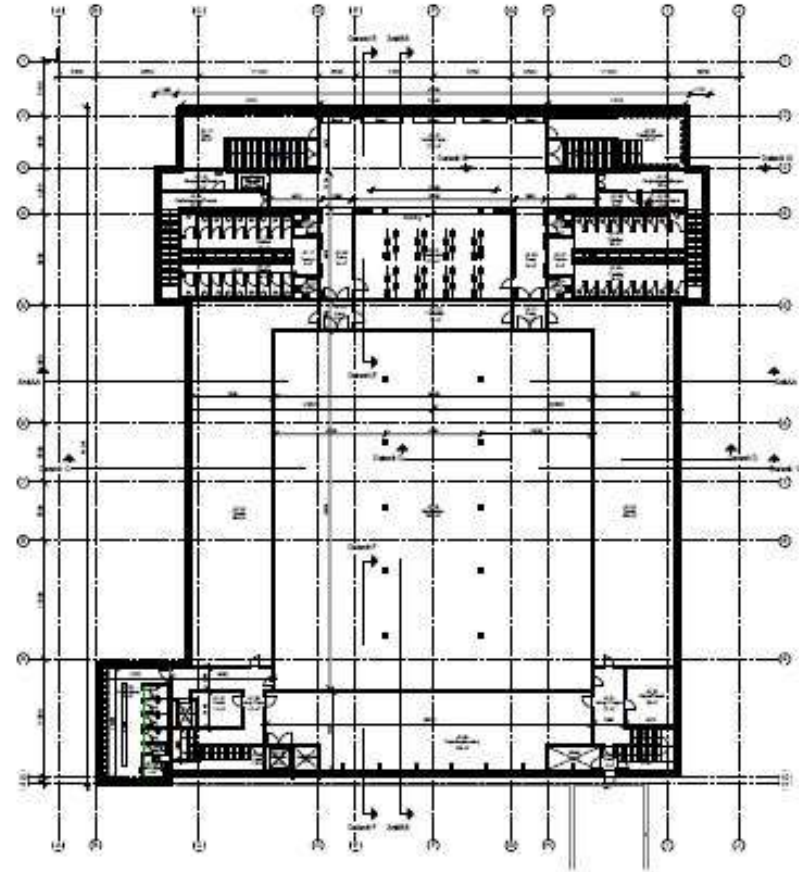

KB HALLEN

Thomas Nørgaard
partner CCO arkitekter

Historik og skalering af den ny hal

Det nye bygnings volumen
Arkitektonisk koncept

Tak