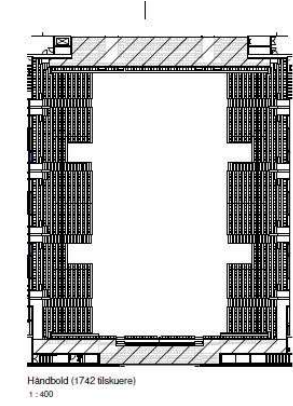

KB HALLEN

Thomas Nørgaard
partner CCO arkitekter

Historik og skalering af den ny hal

Det nye bygnings volumen
Arkitektonisk koncept

Tak