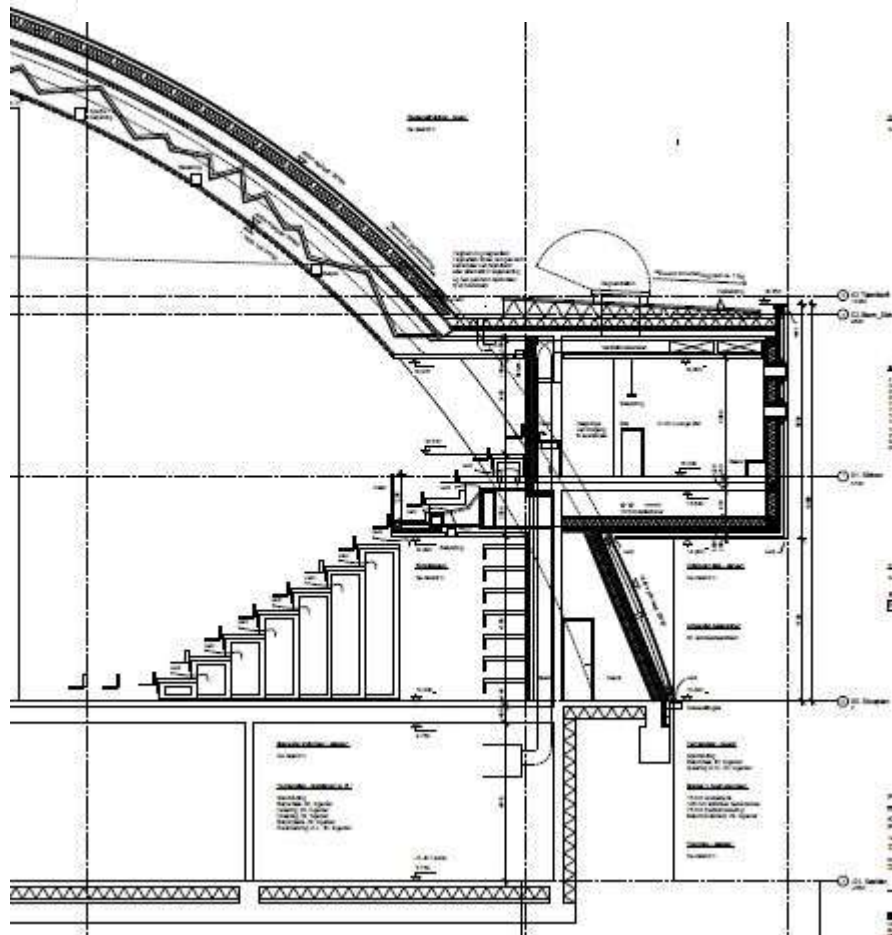

KB HALLEN

Thomas Nørgaard
partner CCO arkitekter

Historik og skalering af den ny hal

Det nye bygnings volumen
Arkitektonisk koncept

Tak