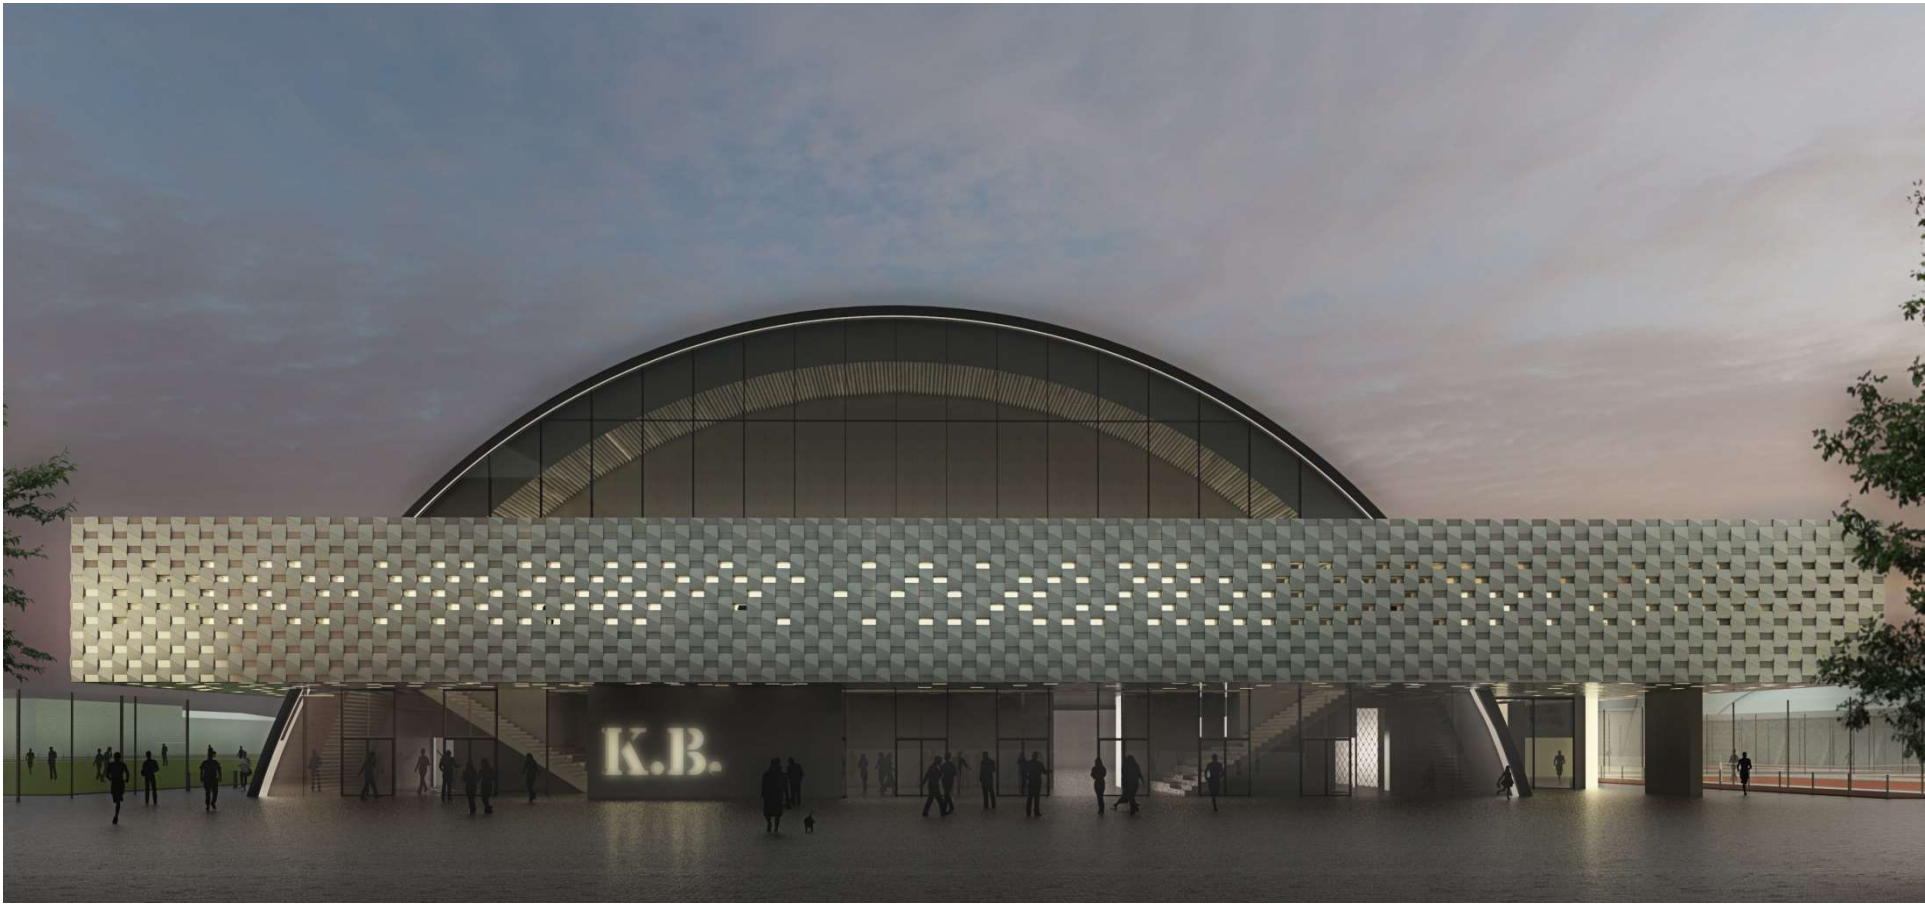

KB HALLEN

Thomas Nørgaard
partner CCO arkitekter

Historik og skalering af den ny hal

Det nye bygnings volumen
Arkitektonisk koncept

Tak