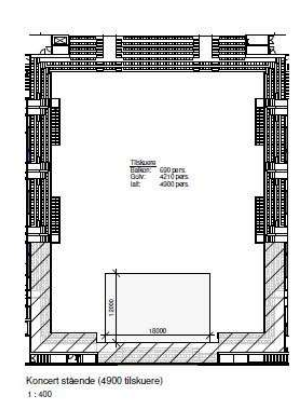

KB HALLEN

Thomas Nørgaard
partner CCO arkitekter

Historik og skalering af den ny hal

Det nye bygnings volumen
Arkitektonisk koncept

Tak