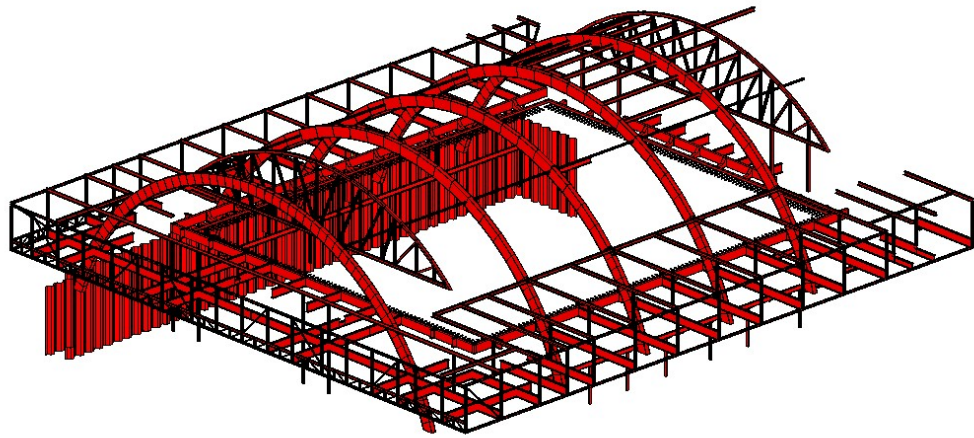

KB HALLEN

Thomas Nørgaard
partner CCO arkitekter

Historik og skalering af den ny hal

Det nye bygnings volumen
Arkitektonisk koncept

Tak